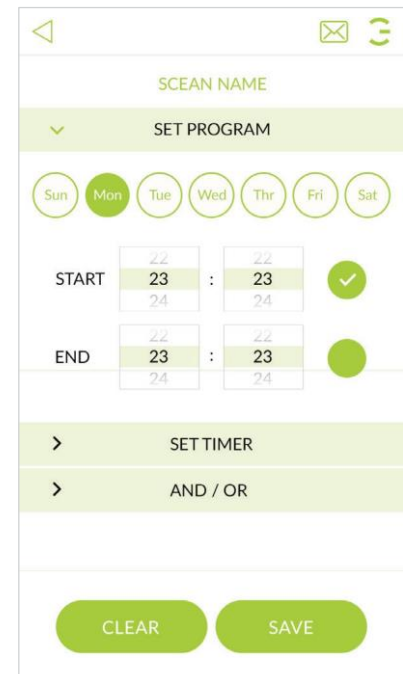

تطبيق HIGOAL

- سهولة الاستعمال والتشغيل
- ملائم لاجهزة Android/ Apple
- إخطار فوري بالجلسات النشطة في كل غرفة
- ادارة عدة مشاريع - وادارة
- إدارة أذونات المستخدم
- ادارة شاشة التحكم بالغرف
- معرفة وقياس استهلاك الكهرباء
- تصميم حسب طلب الزبون حيث انه يتناسب مع كافة المباني والمنشآت التجارية والعامة والخاصة

التحكم في الغرف

التحكم في التوقيت

زجاج اسود

لتصميم فاخر

الزجاج مزين بشريط فضي أبيض

دائرة التحكم في الاتصال الجاف

P/N 219015

التكامل بين الأجهزة HIGOAL وأنظمة
الطرف الثالث