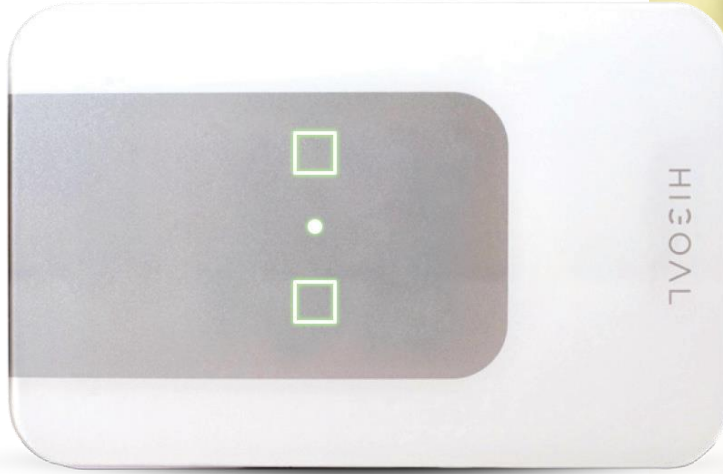

قياس استهلاك الطاقة والتحكم بها

دائما ما يصل إلى تاريخ من خلال التطبيق

يتم تشغيل مستشعر الحركة المدمج
بالحركة

HIGOAL

BUILT IN MOTION SENSOR FOR
AUTOMATICALLY MOVEMENT CONTROL

HIGOAL 2R

حلول ذكية لتحكم في
التشغيلات القليلة

P/N 219014

وظائف
2مخارج - لكل مخرج 5 Aمدخلين
ومخرجين
12 فولت للمجسات الخارجية مريحة
متعددة الاستعمالات
استخدام كل زر:
أضواء
شبابيك كهربائية
سيناريوهات
تحديد سيناريو
شاشة مفاتيح قابلة للتحديث (تحديث
البرنامج بواسطة
التطبيق)