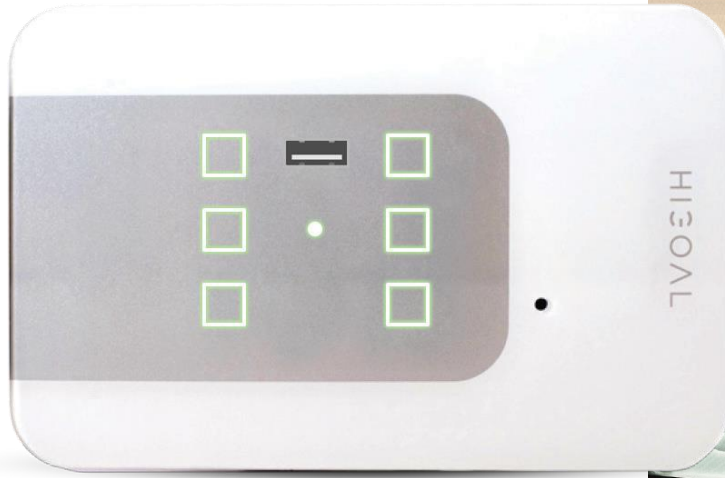

HIGOAL 6B

تتضمن أيضا مدخل USB
شاحن سريع A2

P/N 219006

تحتوي على 6 ازرار لوظائف مختلفة
ويشمل أيضا مدخل USB شاحن سريع A2

6 وظائف

مدخل - USB

4 مخارج - A5 + 2 ازرار ذكية

عديدة الاستعمالات وامكانية كل مفتاح ان يعمل
لوحده مثل الامور التالية
الاتية (حسب طلب المبرمج)
استخدام كل زر:

أضواء

ستائر / شبابيك كهربائية

سيناريوهات

مفتاح مفرد / درج / مصلب / حسب الاحتياج

كياس درج

مستشعر الحركة

قياس استهلاك الطاقة والتحكم بها

دائما ما يصل إلى كل شيء من خلال التطبيق

أفضل طريقة للاتصال

الأجهزة مع شاحن USB سريع A2