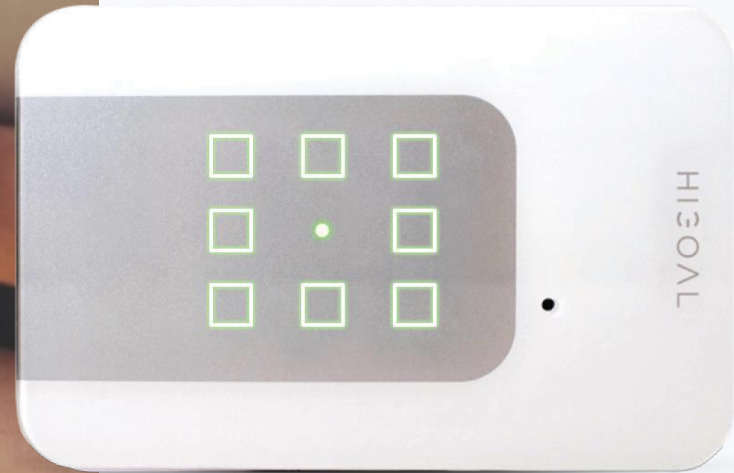

ALWAYS
SMARTER.

HIGOAL 8B

الحل المثالي لمساحات متعددة
التشغيل .

P/N 219008

8 وظائف:
6 مخرجات - 5A لكل + 2 أزرار ذكية

مريحة متعددة الأغراض
استخدام كل زر:
أضواء
ستائر / شبابيك كهربائية
برمجة سيناريوهات
مفتاح مفرد / درج / مصلب / حسب الاحتياج
كباس درج
مستشعر الحركة
قياس استهلاك الطاقة والتحكم بها
تحديث مجاني دائم بواسطة التطبيق