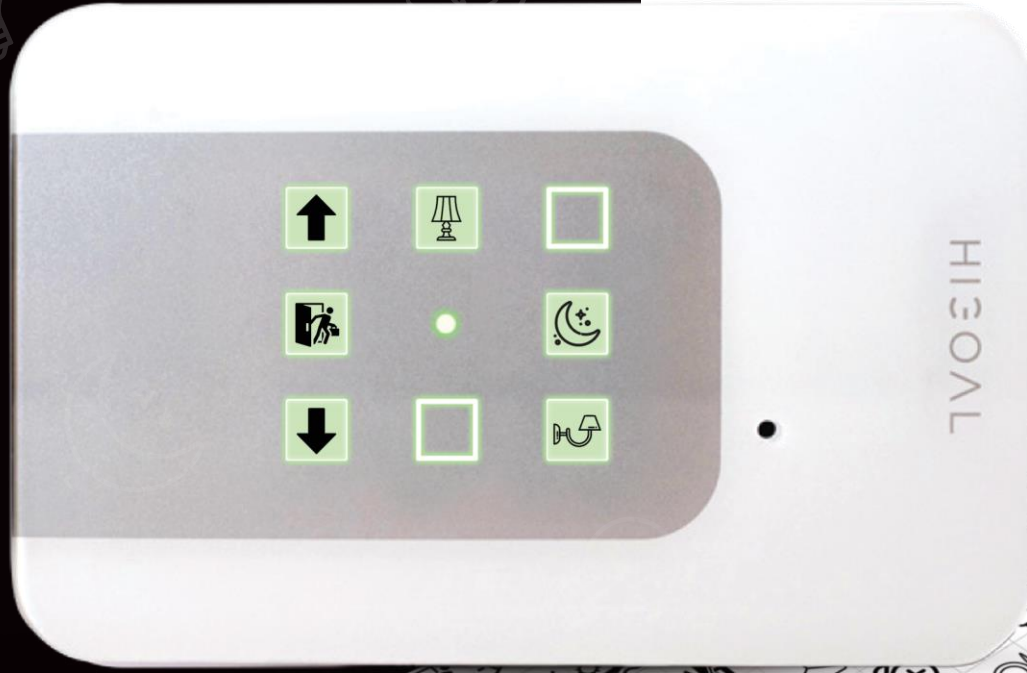

جهاز متطور للسيطرة والتحكم بطريقة مريحة في كل المنتجات التي تعمل بواسطة الأشعة تحت الحمراء .

P/N 219011

يبت 360 درجة رموز الأشعة تحت الحمراء يتحكم بالأمور التالية:
- مكيفات
- تلفاز
- أنظمة الصوت
- أنظمة الفيديو
والعديد من الأجهزة المشابهة .
المقبس اللاسلكي دائم متصل مع النظام - يتم وصله عن طريق التطبيق في الهاتف الذكي

IR يسمح لعمل السيناريوهات من خلال عدة أوامر في وقت واحد

HIGOAL

MAXIMIZE THE LIVING ENVIRONMENT

HIGOAL

بتصميم شخصي

تصميم شخصي لكل زر
حسب اختيار / ذوق / احتياجات
الزبون

تتضمن المجموعة مجموعة متنوعة من الرموز المصممة

تطبيق HIGOAL

- سهولة الاستعمال والتشغيل
- ملائم لاجهزة Android/ Apple
- إخطار فوري بالجلسات النشطة في كل غرفة
- ادارة عدة مشاريع - وادارة
- إدارة أذونات المستخدم
- ادارة شاشة التحكم بالغرف
- معرفة وقياس استهلاك الكهرباء
- تصميم حسب طلب الزبون حيث انه يتناسب مع كافة المباني والمنشآت التجارية والعامة والخاصة