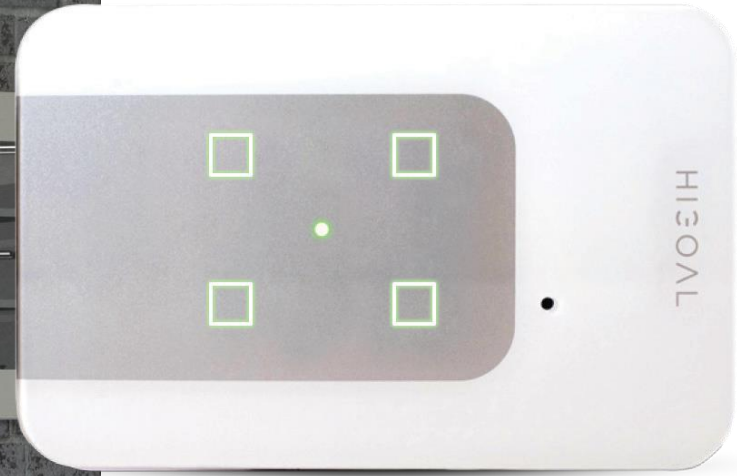

أضواء

ستائر / شبابيك كهربائية

سيناريوهات

مفتاح مفرد / درج / مصلب / حسب الاحتياج

كياس درج

مستشعر الحركة

قياس استهلاك الطاقة والتحكم بها

دائما ما يصل إلى كل شيء من خلال التطبيق

أفضل طريقة للاتصال

الأجهزة مع شاحن USB سريع A2

HIGOAL

WHEN DESIGN MEETS TECHNOLOGY

HIGOAL 4B

الحل الأمثل للمساحات
الصغيرة و غرف نوم

P/N 219004

4 وظائف