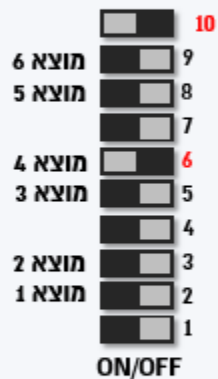

בורר מצבים - Dipswitch

מתחת לכיסוי (זכוכית) הפנל נמצא בורר המצבים, תפקידו להגדיר (ע"י סידור ייעודית המצורפת בערכה).

- מצב הפעל/כבה
- מצב תריס חשמלי
- זמני עבודה לתריס
- לחצן רגעי
- מצב בטיחות

HI3OAL

8B בורר מצבים

מצב בטיחות

מוצא מופעל לאחר הפסקת חשמל
להפעלת מוצא למצב בטיחות יש להזיז את מפסק 10 ומפסק המוצא הנבחר ל-ON

הערה: לא ניתן להגדיר באותו הפנל מצב רגעי ומצב בטיחות

HI3OAL