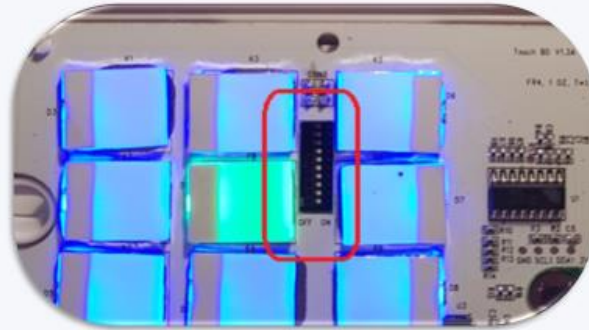

בורר מצבים - Dipswitch

מתחת לכיסוי (זכוכית) הפנל נמצא בורר המצבים, תפקידו להגדיר (ע"י סידור ייעודית המצורפת בערכה).

- מצב הפעל/כבה
- מצב תריס חשמלי
- זמני עבודה לתריס
- לחצן רגעי
- מצב בטיחות

HI3OAL

8B בורר מצבים

מצב בטיחות

מוצא מופעל לאחר הפסקת חשמל
להפעלת מוצא למצב בטיחות יש להזיז את מפסק 10 ומפסק המוצא הנבחר ל-ON

הערה: לא ניתן להגדיר באותו הפנל מצב רגעי ומצב בטיחות

HI3OAL