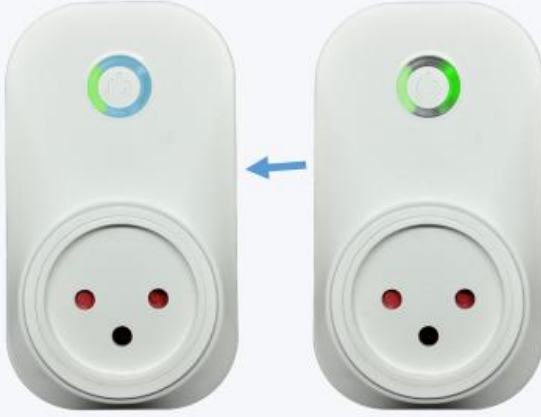

سيتم قطع اتصال المرحل عندما يكون هناك حمل يعرض المنتج للخطر

في هذه الحالة ، سيتم فصل مرحل المقيس وسيومض ضوء المقيس باللون الأزرق الفاتح. سيؤدي الضغط على زر الطاقة إلى تغيير لون المصباح إلى الموضع الأولي.