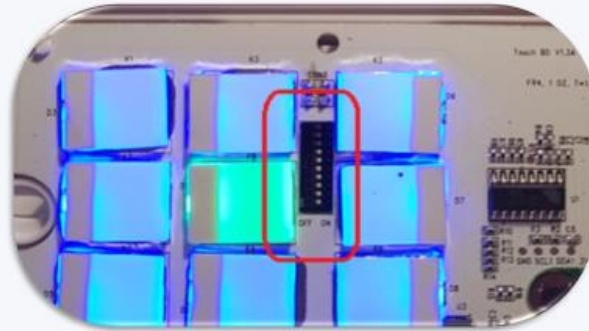

בורר מצבים - Dipswitch

מתחת לכיסוי (זכוכית) הפנל נמצא בורר המצבים, תפקידו להגדיר (ע"י סידור ייעודית המצורפת בערכה).

- מצב הפעל/כבה
- מצב תריס חשמלי
- זמני עבודה לתריס
- לחצן רגעי
- מצב בטיחות

HI3OAL

הגדרת זמן עבודה למוצאי הפאנל

באפשרותנו לקבוע זמן עבודה לכל מוצא, לדומה אם נרצה לחבר למוצא 1 גלאי שיפעיל את המוצא 77 דקות ולמוצא 2 גלאי שיפעיל את המוצא 37 דקות. יש להפעיל לכל מוצא את מפסק הזמנים ולשנות את מפסקי שינוי הזמן לפי הרישום הבא.