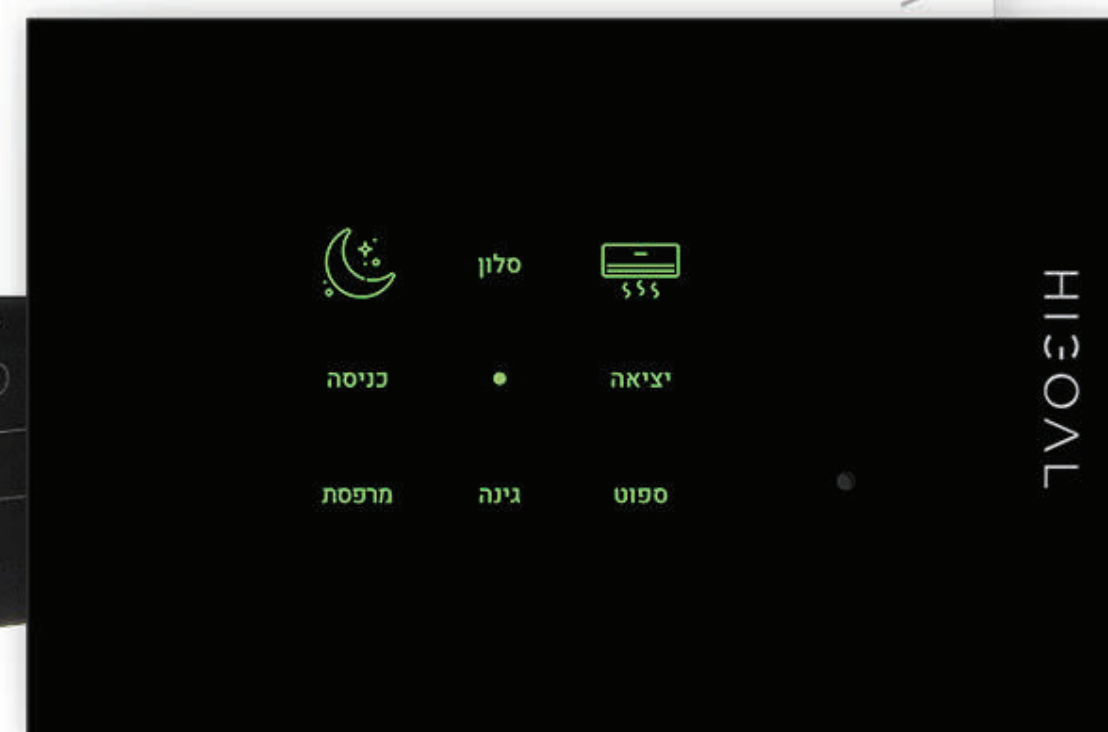

פנלים רב תכליתיים

פנלי ההפעלה של מערכת HIGOAL ניתנים לאפיון בהתאמה אישית, ברמת משתמש על פי צרכיו. יכולת טכנולוגית זו מאפשרת חיסכון במתגים על הקיר ושומרת על עיצוב נקי ושליטה נוחה על המערכות בבית.

בפנל HIGOAL אחד ניתן לשלב מספר שימושים על פי בחירת המשתמש כגון שליטה על תאורה, תריסים, לחצן רגעי (למנורת דימר, לפתיחת שער וכד'), תרחישים וחילוף. בהתאמה אישית ללא מחשב או אפליקציה.

עיצוב יוקרתי

זכוכית שחורה / לבנה
מעוטרת בפס כסף עדין
חריטה על זכוכית
זכוכית בעיצוב אישי

פנל בעיצוב מתקדם ואישי

שומרת על קו עיצוב מתקדם, הקפדה על נראות אלגנטית ויוקרתית תוך שילוב נכון בין עיצוב וטכנולוגיה. בית חכם הינה מערכת דינמית ואנו מבינים את הצורך של המשתמש לבצע שינויים על פי צרכיו, לכן יצרנו שיטה ייחודית מאפשרת ללקוח בנוחות ובקלות רבה לסמן כל הפעלה בהתאם לבחירתו.