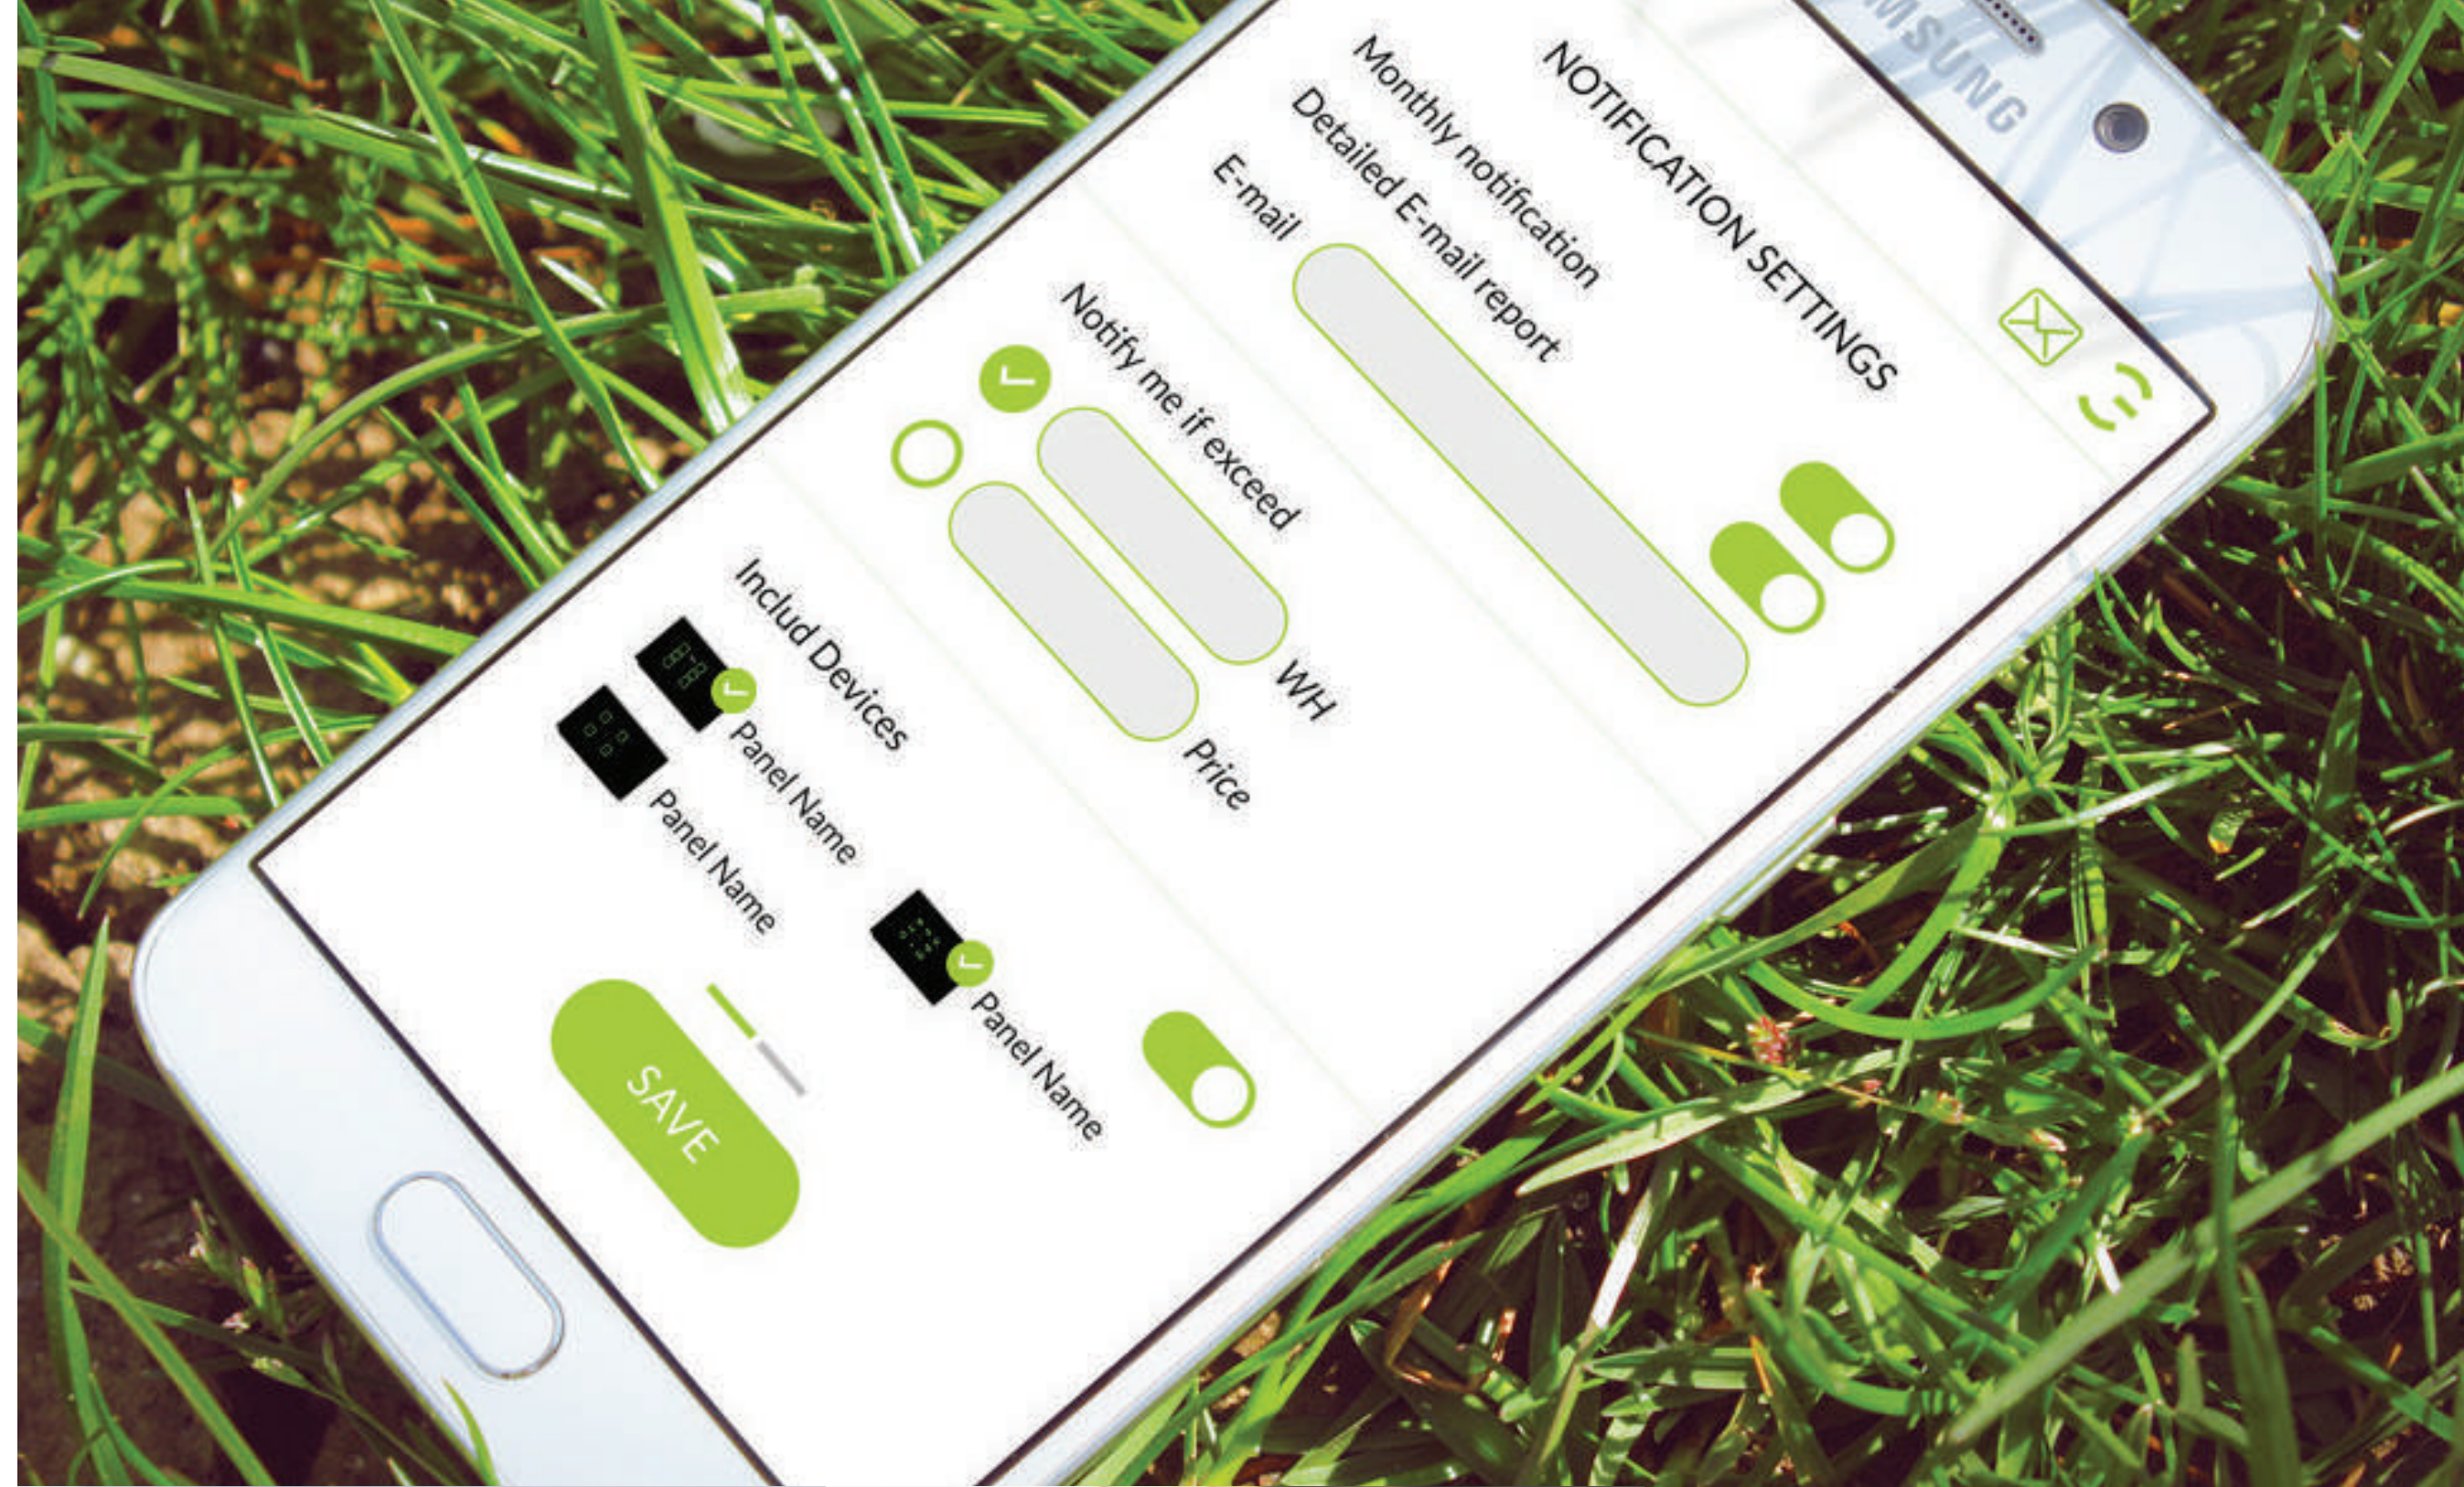

Mobile app

אלחוטית

מערכת המבוססת על תקשורת Wi-Fi 2.4, המערכת עובדת עם כל ראוטר ביתי. התקנה על בסיס תשתיות חשמל קיימות ואין תלות בבקר מקשר "מוח מרכזי". פשוט חבר והפעל.

FOTA תמיד מעודכן

עדכני גרסה מרחוק.
טכנולוגיית FOTA המוטמעת במוצרי HIGOAL מוודא שמוצרי HIGOAL יישארו תמיד עדכניים ומסונכרנים עם הטכנולוגיה החדשנית ביותר.

צריכת חשמל

HIGOAL מבינה את החשיבות של אנרגיה ירוקה ואת הרצון של המשתמש לשלוט בהוצאות, HIGOAL מציגה את נתוני צריכת חשמל, ומסייעת בניהול חכם וחסכון בצריכת החשמל.

הפעלות אוטומטיות עפ"י זיהוי תנועה בחדר

מאפשר יצירת תרחישים חכמים ופעולות המבוצעות
עם זיהוי תנועה בחדר, אשר חוסכים בכסף ובאנרגיה,
ללא צורך בהתקנה של ציוד נוסף.
חיישן קירבה מובנה לשליטה על תאורת הפנל.