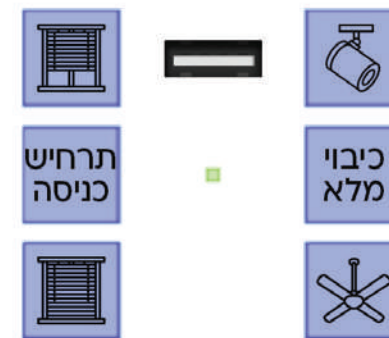

סימון לחצני הפעלה

בית חכם הינה מערכת דינמית ויש צורך בהתאמת שינויים לאורח החיים בבית. לשם כך, פיתחנו אפשרות לסימון נוח ומהיר של לחצני ההפעלה, לפי בחירה אישית וללא עלות

FOTA עדכוני גרסה מרחוק

מוצרי HIGOAL תמיד עדכניים. עדכון ברמת משתמש ובאופן עצמאי.

למה HIGOAL?

**פיתוח
כחול/לבן**

התקנה פשוטה
על בסיס תשתיות
חשמל סטנדרטיות

מערכת מודולרית
מתאימה לכל סוג של
פרויקט וניתנת להרחבה

מבוסס Wifi
ללא צורך ב-HUB
יחידת ניהול מרכזית

5 שנות אחריות

אישורים ותקנים
מכון התקנים, משרד
התקשורת, מכון צומת

אפליקציה
ממשק ידידותי
במגוון שפות

פנל מגע
מרובה פונקציות,
רב תכליתי, נוחות שימוש

משפחת מוצרי HIGOAL

HIGOAL

מק"ט 219008 | 219508

8B

- 8 הפעלות
- 6 מוצאים רב תכליתיים
- 2 לחצני תרחישים
- 5 אמפר לכל מוצא
- חיישן תנועה/חיישן קירבה

HIGOAL

מק"ט 219006 | 219506

6B

- 6 הפעלות
- 4 מוצאים רב תכליתיים
- 2 לחצני תרחישים
- 5 אמפר לכל מוצא
- שקע טעינה מהיר מובנה
- חיישן תנועה/חיישן קירבה

HIGOAL

מק"ט 219115 שחור | 219110 לבן

PT1

- עומס 16 אמפר
- ניתוק כפול
- טיימר מובנה
- הסטוריית הפעלות